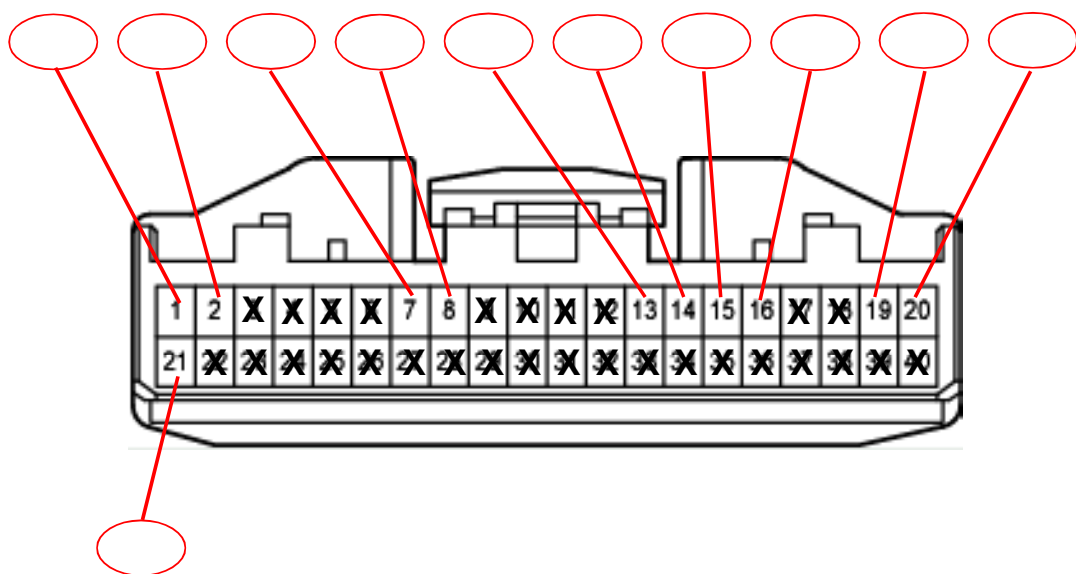

ECU 4x4 LAND CRUISER PRADO VX AT

N° DE PARTE: 89533-60270  
MODEL: GRJ150L-GKAEK  
CODIGO TDP: 880

G53(A)

G54(B)

N° DE PARTE: 89533-60270  
MODEL: GRJ150L-GKAEK  
CODIGO TDP: 963

G53(A)

G54(B)

ECU 4x4 LAND CRUISER PRADO VX A/T

LAND CRUISER PRADO  
COMPONENTES DE 4x4

**C43**

ACTUADOR DE CAMBIO DE TRANSFERENCIA

**G18**

INDICADOR DE POSICION DE TRANSFERENCIA

**G17**

BLOQUEO DIFERENCIAL CENTRAL

ECU ABS LAND CRUISER PRADO VX AT

N° DE PARTE: 89541-60191  
MODEL: GRJ150L-GKAEK  
CODIGO TDP: 880

A7(A)

A8(B)

ECU ABS LAND CRUISER PRADO TX-L A/T

N° DE PARTE: 89541-60192  
 MODEL: GRJ150L-GKAEK  
 CODIGO TDP: 963

A7(A)

A8(B)

LAND CRUISER PRADO

ECU ABS

N°DE PARTE:

MODEL: TRJ150L

**A6**