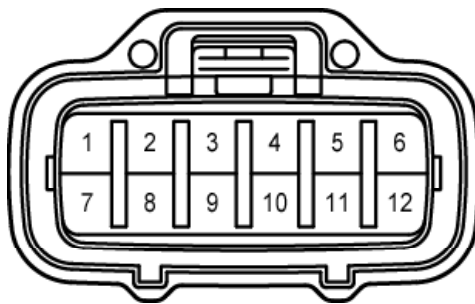

ECU 4x4 LAND CRUISER PRADO VX AT

N° DE PARTE: 89533-60270  
MODEL: GRJ150L-GKAEK  
CODIGO TDP: 880

G53(A)

G54(B)

N° DE PARTE: 89533-60270  
MODEL: GRJ150L-GKAEK  
CODIGO TDP: 963

G53(A)

G54(B)

ECU 4x4 LAND CRUISER PRADO VX A/T

LAND CRUISER PRADO  
COMPONENTES DE 4x4

**C43**

ACTUADOR DE CAMBIO DE TRANSFERENCIA

**G18**

INDICADOR DE POSICION DE TRANSFERENCIA

**G17**

BLOQUEO DIFERENCIAL CENTRAL

ECU ABS LAND CRUISER PRADO VX AT

N° DE PARTE: 89541-60191  
MODEL: GRJ150L-GKAEK  
CODIGO TDP: 880

A7(A)

A8(B)

ECU ABS LAND CRUISER PRADO TX-L A/T

N° DE PARTE: 89541-60192  
 MODEL: GRJ150L-GKAEK  
 CODIGO TDP: 963

A7(A)

A8(B)

LAND CRUISER PRADO

ECU ABS

N°DE PARTE:

MODEL: TRJ150L

**A6**