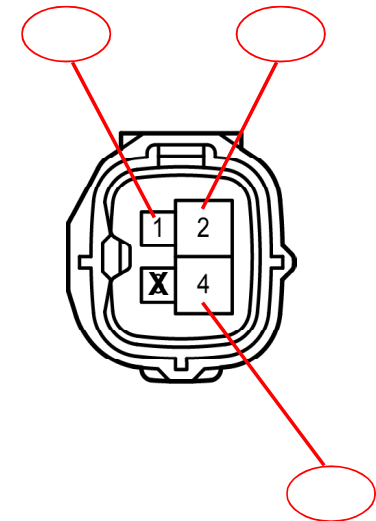

ECU 4x4 LAND CRUISER PRADO VX AT

N° DE PARTE: 89533-60270  
MODEL: GRJ150L-GKAEK  
CODIGO TDP: 880

G53(A)

G54(B)

N° DE PARTE: 89533-60270  
MODEL: GRJ150L-GKAEK  
CODIGO TDP: 963

G53(A)

G54(B)

ECU 4x4 LAND CRUISER PRADO VX A/T

LAND CRUISER PRADO  
COMPONENTES DE 4x4

**C43**

ACTUADOR DE CAMBIO DE TRANSFERENCIA

**G18**

INDICADOR DE POSICION DE TRANSFERENCIA

**G17**

BLOQUEO DIFERENCIAL CENTRAL

ECU ABS LAND CRUISER PRADO VX AT

N° DE PARTE: 89541-60191  
MODEL: GRJ150L-GKAEK  
CODIGO TDP: 880

A7(A)

A8(B)

ECU ABS LAND CRUISER PRADO TX-L A/T

N° DE PARTE: 89541-60192  
 MODEL: GRJ150L-GKAEK  
 CODIGO TDP: 963

A7(A)

A8(B)

LAND CRUISER PRADO