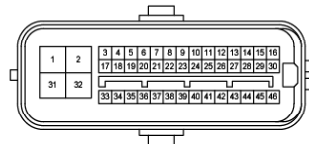

N° DE PARTE: 89541-60191  
MODEL: GRJ150L-GKAEK  
CODIGO TDP: 880

A7(A)

A8(B)

ECU ABS LAND CRUISER PRADO TX-L A/T

N° DE PARTE: 89541-60192  
 MODEL: GRJ150L-GKAEK  
 CODIGO TDP: 963

A7(A)

A8(B)

LAND CRUISER PRADO