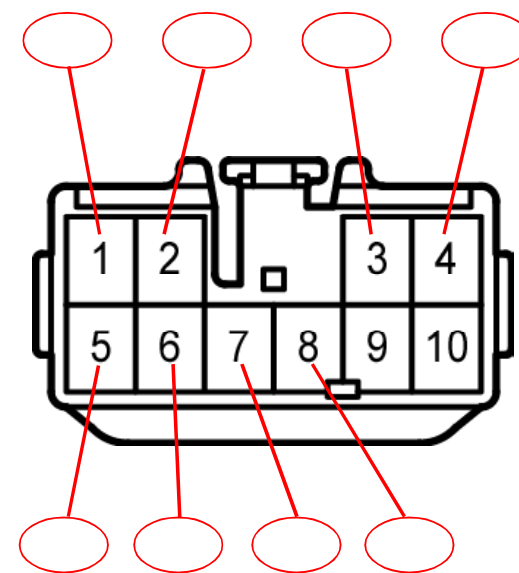

ECU 4x4 LAND CRUISER PRADO VX AT

N° DE PARTE: 89533-60270  
MODEL: GRJ150L-GKAEK  
CODIGO TDP: 880

G53(A)

G54(B)

N° DE PARTE: 89533-60270  
MODEL: GRJ150L-GKAEK  
CODIGO TDP: 963

G53(A)

G54(B)

ECU 4x4 LAND CRUISER PRADO VX A/T

LAND CRUISER PRADO  
COMPONENTES DE 4x4

**C43**

ACTUADOR DE CAMBIO DE TRANSFERENCIA

**G18**

INDICADOR DE POSICION DE TRANSFERENCIA

**G17**

BLOQUEO DIFERENCIAL CENTRAL

ECU ABS LAND CRUISER PRADO VX AT

N° DE PARTE: 89541-60191  
MODEL: GRJ150L-GKAEK  
CODIGO TDP: 880

A7(A)

A8(B)

ECU ABS LAND CRUISER PRADO TX-L A/T

N° DE PARTE: 89541-60192  
 MODEL: GRJ150L-GKAEK  
 CODIGO TDP: 963

A7(A)

A8(B)

LAND CRUISER PRADO

ECU ABS

N°DE PARTE:

MODEL: TRJ150L

**A6**