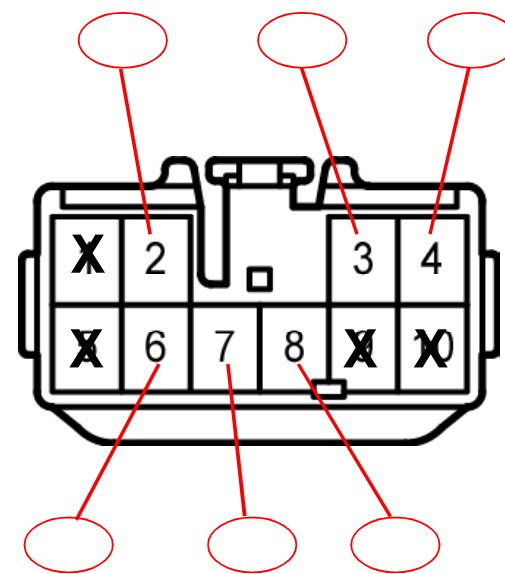

ECU 4x4 LAND CRUISER PRADO VX AT

N° DE PARTE: 89533-60270  
MODEL: GRJ150L-GKAEK  
CODIGO TDP: 880

G53(A)

G54(B)

N° DE PARTE: 89533-60270  
MODEL: GRJ150L-GKAEK  
CODIGO TDP: 963

G53(A)

G54(B)

ECU 4x4 LAND CRUISER PRADO VX A/T

LAND CRUISER PRADO  
COMPONENTES DE 4x4

**C43**

ACTUADOR DE CAMBIO DE TRANSFERENCIA

**G18**

INDICADOR DE POSICION DE TRANSFERENCIA

**G17**

BLOQUEO DIFERENCIAL CENTRAL

ECU ABS LAND CRUISER PRADO VX AT

N° DE PARTE: 89541-60191  
MODEL: GRJ150L-GKAEK  
CODIGO TDP: 880

A7(A)

A8(B)

ECU ABS LAND CRUISER PRADO TX-L A/T

N° DE PARTE: 89541-60192  
 MODEL: GRJ150L-GKAEK  
 CODIGO TDP: 963

A7(A)

A8(B)

LAND CRUISER PRADO

ECU ABS

N°DE PARTE:

MODEL: TRJ150L

**A6**