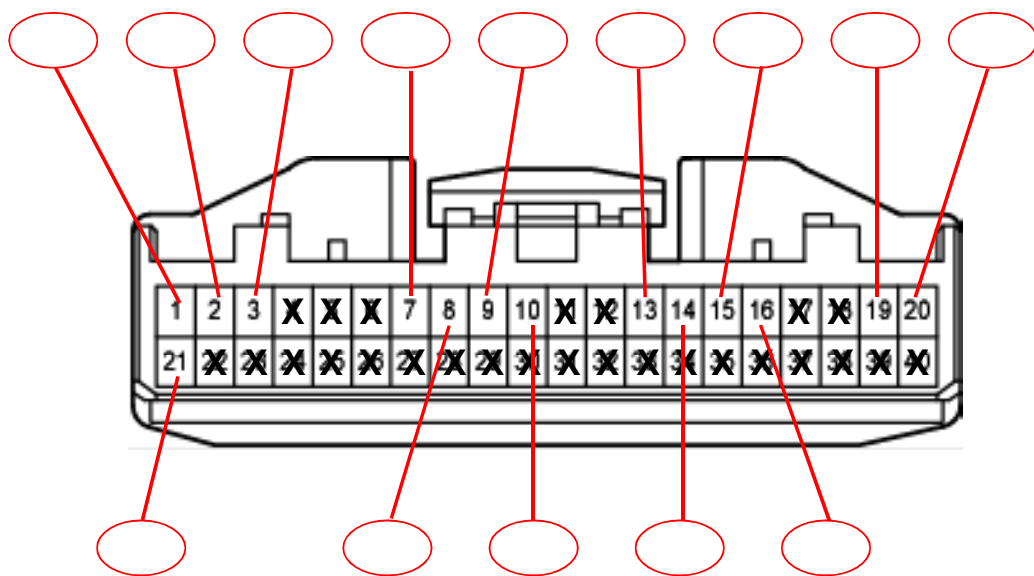

ECU 4x4 LAND CRUISER PRADO VX AT

N° DE PARTE: 89533-60270  
MODEL: GRJ150L-GKAEK  
CODIGO TDP: 880

G53(A)

G54(B)

N° DE PARTE: 89533-60270  
MODEL: GRJ150L-GKAEK  
CODIGO TDP: 963

G53(A)

G54(B)

ECU 4x4 LAND CRUISER PRADO VX A/T

LAND CRUISER PRADO  
COMPONENTES DE 4x4

**C43**

ACTUADOR DE CAMBIO DE TRANSFERENCIA

**G18**

INDICADOR DE POSICION DE TRANSFERENCIA

**G17**

BLOQUEO DIFERENCIAL CENTRAL

ECU ABS LAND CRUISER PRADO VX AT

N° DE PARTE: 89541-60191  
MODEL: GRJ150L-GKAEK  
CODIGO TDP: 880

A7(A)

A8(B)

ECU ABS LAND CRUISER PRADO TX-L A/T

N° DE PARTE: 89541-60192  
 MODEL: GRJ150L-GKAEK  
 CODIGO TDP: 963

A7(A)

A8(B)

LAND CRUISER PRADO

ECU ABS

N°DE PARTE:

MODEL: TRJ150L

**A6**