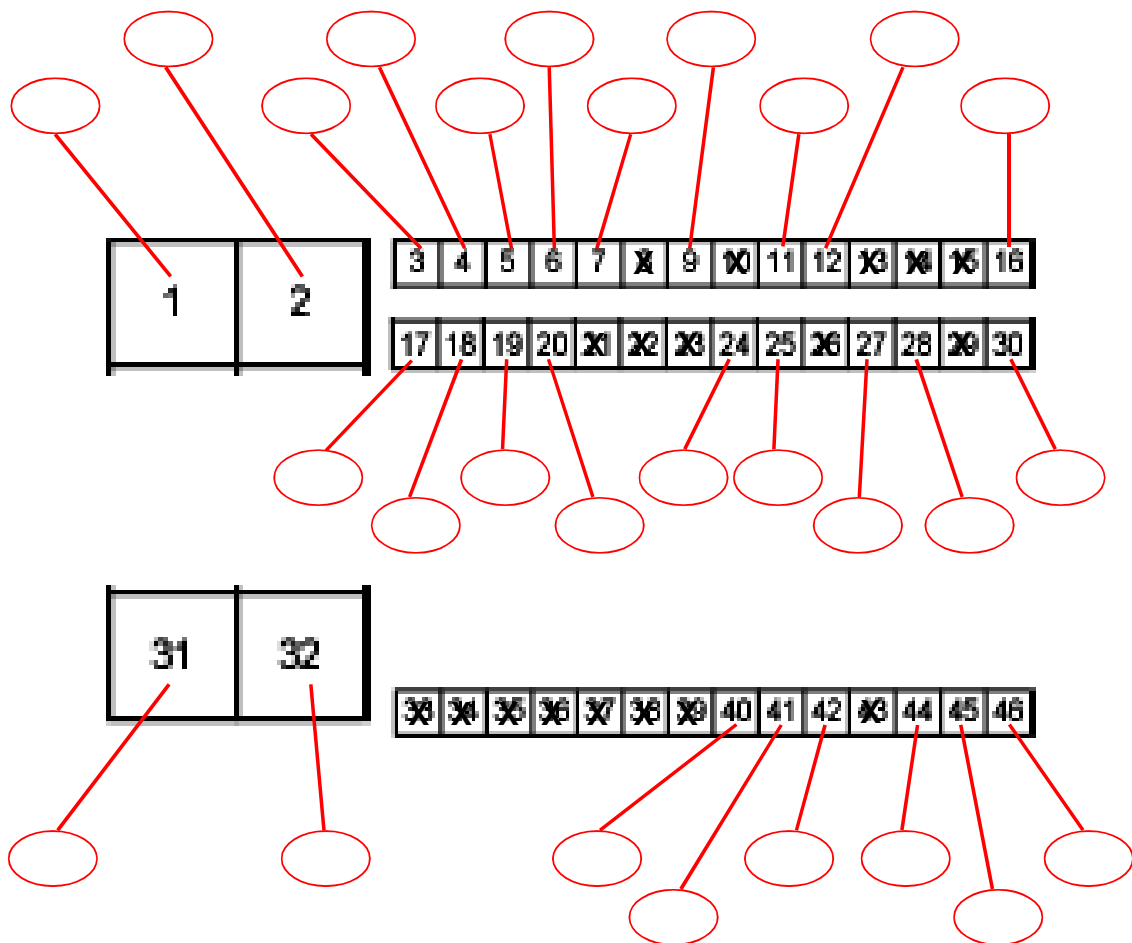

ECU 4x4 LAND CRUISER PRADO VX AT

N° DE PARTE: 89533-60270  
MODEL: GRJ150L-GKAEK  
CODIGO TDP: 880

G53(A)

G54(B)

N° DE PARTE: 89533-60270  
MODEL: GRJ150L-GKAEK  
CODIGO TDP: 963

G53(A)

G54(B)

ECU 4x4 LAND CRUISER PRADO VX A/T

LAND CRUISER PRADO  
COMPONENTES DE 4x4

**C43**

ACTUADOR DE CAMBIO DE TRANSFERENCIA

**G18**

INDICADOR DE POSICION DE TRANSFERENCIA

**G17**

BLOQUEO DIFERENCIAL CENTRAL

ECU ABS LAND CRUISER PRADO VX AT

N° DE PARTE: 89541-60191  
MODEL: GRJ150L-GKAEK  
CODIGO TDP: 880

A7(A)

A8(B)

ECU ABS LAND CRUISER PRADO TX-L A/T

N° DE PARTE: 89541-60192  
 MODEL: GRJ150L-GKAEK  
 CODIGO TDP: 963

A7(A)

A8(B)

LAND CRUISER PRADO

ECU ABS

N°DE PARTE:

MODEL: TRJ150L

**A6**