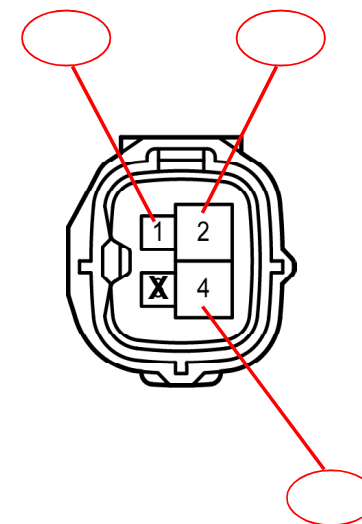

N° DE PARTE: 89541-60191  
MODEL: GRJ150L-GKAEK  
CODIGO TDP: 880

A7(A)

A8(B)

ECU ABS LAND CRUISER PRADO TX-L A/T

N° DE PARTE: 89541-60192  
 MODEL: GRJ150L-GKAEK  
 CODIGO TDP: 963

A7(A)

A8(B)

LAND CRUISER PRADO