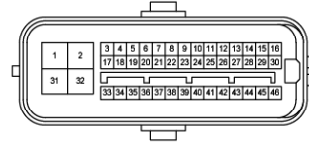

ECU 4x4 LAND CRUISER PRADO VX AT

N° DE PARTE: 89533-60270  
MODEL: GRJ150L-GKAEK  
CODIGO TDP: 880

G53(A)

G54(B)

N° DE PARTE: 89533-60270  
MODEL: GRJ150L-GKAEK  
CODIGO TDP: 963

G53(A)

G54(B)

ECU 4x4 LAND CRUISER PRADO VX A/T

LAND CRUISER PRADO  
COMPONENTES DE 4x4

**C43**

ACTUADOR DE CAMBIO DE TRANSFERENCIA

**G18**

INDICADOR DE POSICION DE TRANSFERENCIA

**G17**

BLOQUEO DIFERENCIAL CENTRAL

ECU ABS LAND CRUISER PRADO VX AT

N° DE PARTE: 89541-60191  
MODEL: GRJ150L-GKAEK  
CODIGO TDP: 880

A7(A)

A8(B)

ECU ABS LAND CRUISER PRADO TX-L A/T

N° DE PARTE: 89541-60192  
 MODEL: GRJ150L-GKAEK  
 CODIGO TDP: 963

A7(A)

A8(B)

LAND CRUISER PRADO