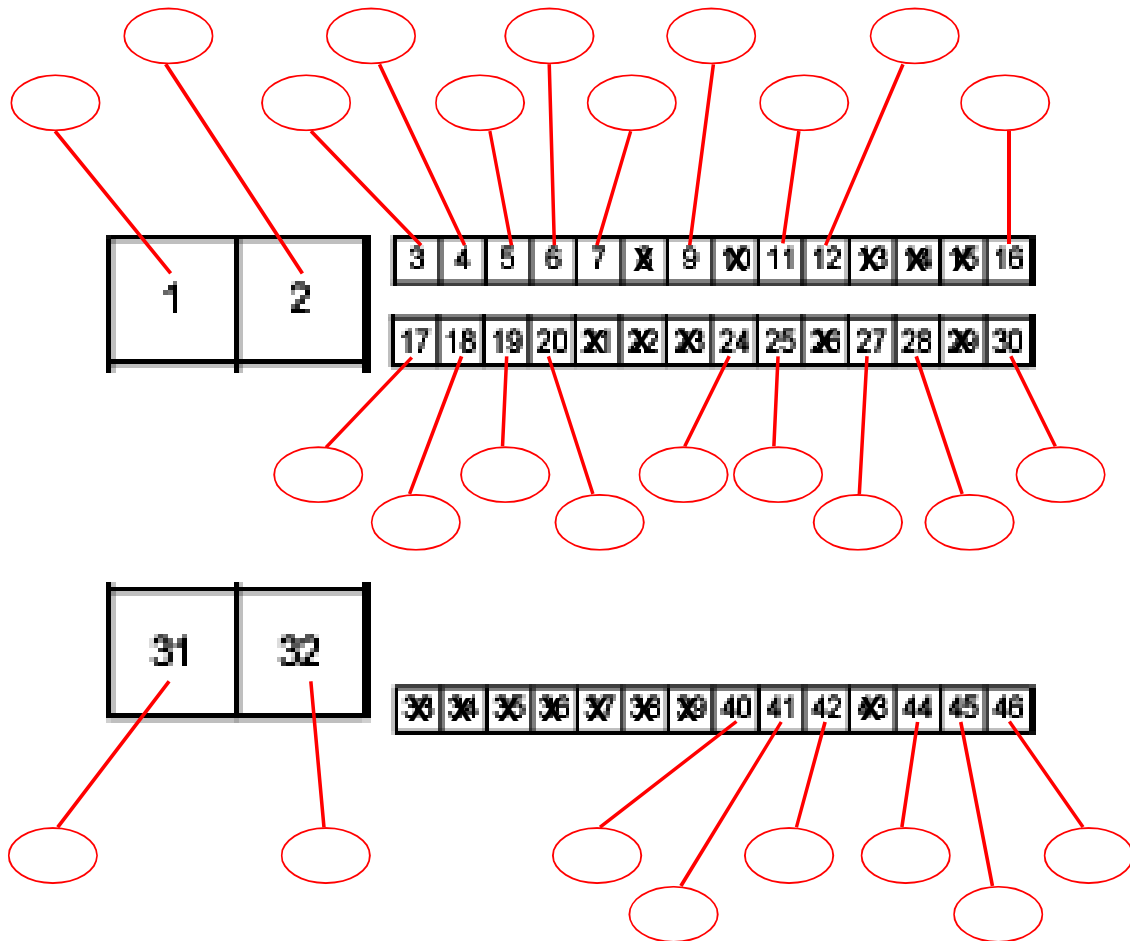

ECU 4x4 LAND CRUISER PRADO VX AT

N° DE PARTE: 89533-60270  
MODEL: GRJ150L-GKAEK  
CODIGO TDP: 880

G53(A)

G54(B)

N° DE PARTE: 89533-60270  
MODEL: GRJ150L-GKAEK  
CODIGO TDP: 963

G53(A)

G54(B)

ECU 4x4 LAND CRUISER PRADO VX A/T

LAND CRUISER PRADO  
COMPONENTES DE 4x4

**C43**

ACTUADOR DE CAMBIO DE TRANSFERENCIA

**G18**

INDICADOR DE POSICION DE TRANSFERENCIA

**G17**

BLOQUEO DIFERENCIAL CENTRAL

ECU ABS LAND CRUISER PRADO VX AT

N° DE PARTE: 89541-60191  
MODEL: GRJ150L-GKAEK  
CODIGO TDP: 880

A7(A)

A8(B)

ECU ABS LAND CRUISER PRADO TX-L A/T

N° DE PARTE: 89541-60192  
 MODEL: GRJ150L-GKAEK  
 CODIGO TDP: 963

A7(A)

A8(B)

LAND CRUISER PRADO

ECU ABS

N°DE PARTE:

MODEL: TRJ150L

**A6**