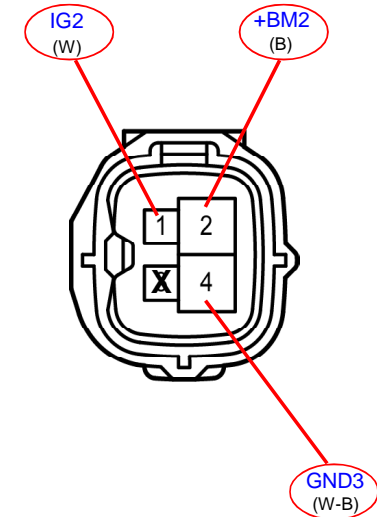

LAND CRUISER PRADO

ECU 4X4

N°DE PARTE:

MODEL: GRJ150L

G53(A)

G54(B)

LAND CRUISER PRADO

COMPONENTES DE 4x4

C43

ACTUADOR DE CAMBIO DE TRANSFERENCIA

G18

INDICADOR DE POSICION DE TRANSFERENCIA

G17

BLOQUEO DIFERENCIAL CENTRAL

LAND CRUISER PRADO

ECU ABS

N° DE PARTE:

MODEL: GRJ150L

A7(A)

A8(B)

LAND CRUISER PRADO

ECU ABS

N°DE PARTE:

MODEL: TRJ150L