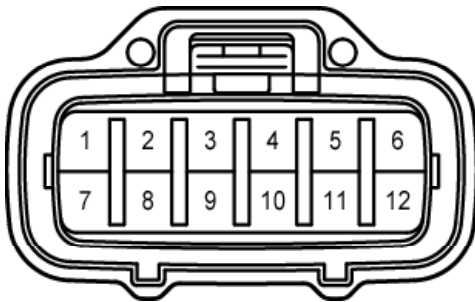

LAND CRUISER PRADO

ECU 4X4

N°DE PARTE:

MODEL: GRJ150L

G53(A)

G54(B)

LAND CRUISER PRADO

COMPONENTES DE 4x4

C43

ACTUADOR DE CAMBIO DE TRANSFERENCIA

G18

INDICADOR DE POSICION DE TRANSFERENCIA

G17

BLOQUEO DIFERENCIAL CENTRAL

LAND CRUISER PRADO

ECU ABS

N° DE PARTE:

MODEL: GRJ150L

A7(A)

A8(B)

LAND CRUISER PRADO

ECU ABS

N°DE PARTE:

MODEL: TRJ150L