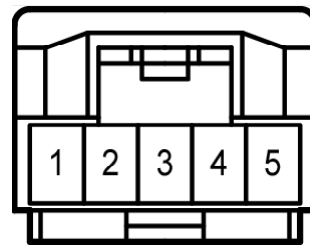

G18

INDICADOR DE POSICION DE TRANSFERENCIA