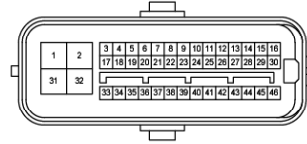

C43

ACTUADOR DE CAMBIO DE TRANSFERENCIA

G18

INDICADOR DE POSICION DE TRANSFERENCIA

G17

BLOQUEO DIFERENCIAL CENTRAL

LAND CRUISER PRADO

ECU ABS

N° DE PARTE:

MODEL: GRJ150L

A7(A)

A8(B)

LAND CRUISER PRADO

ECU ABS

N°DE PARTE:

MODEL: TRJ150L