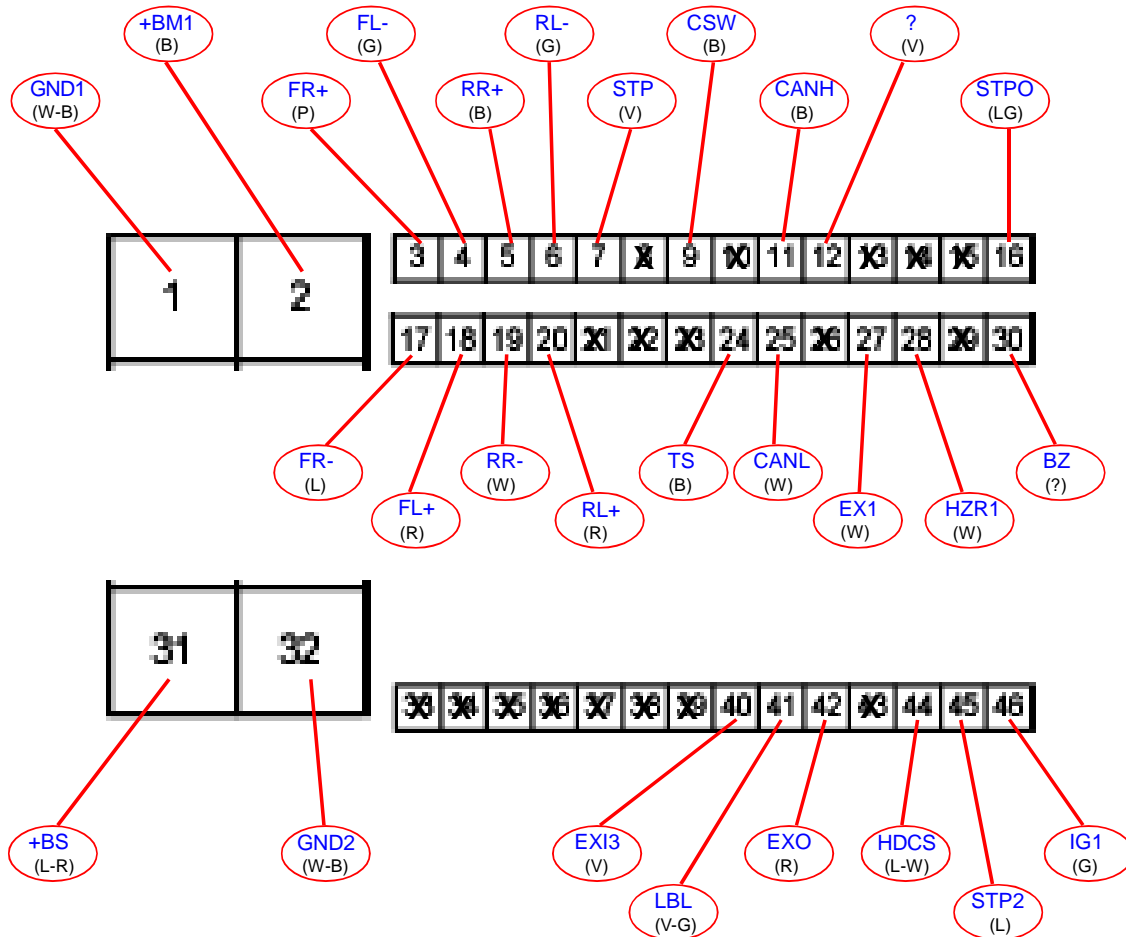

LAND CRUISER PRADO

ECU 4X4

N°DE PARTE:

MODEL: GRJ150L

G53(A)

G54(B)

LAND CRUISER PRADO

COMPONENTES DE 4x4

C43

ACTUADOR DE CAMBIO DE TRANSFERENCIA

G18

INDICADOR DE POSICION DE TRANSFERENCIA

G17

BLOQUEO DIFERENCIAL CENTRAL

LAND CRUISER PRADO

ECU ABS

N° DE PARTE:

MODEL: GRJ150L

A7(A)

A8(B)

LAND CRUISER PRADO

ECU ABS

N°DE PARTE:

MODEL: TRJ150L