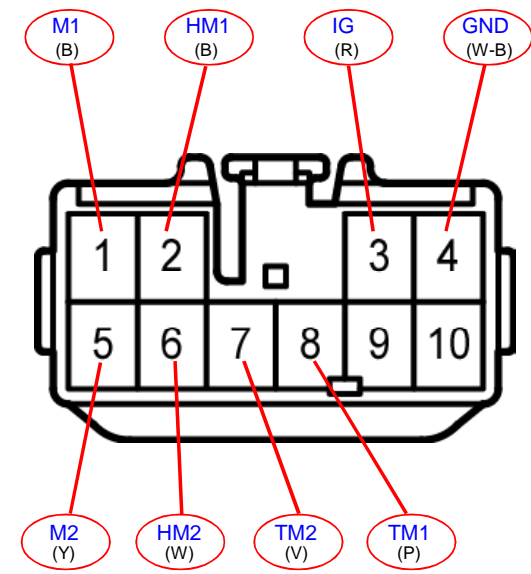

LAND CRUISER PRADO

ECU 4X4

N°DE PARTE:

MODEL: GRJ150L

G53(A)

G54(B)

LAND CRUISER PRADO

COMPONENTES DE 4x4

C43

ACTUADOR DE CAMBIO DE TRANSFERENCIA

G18

INDICADOR DE POSICION DE TRANSFERENCIA

G17

BLOQUEO DIFERENCIAL CENTRAL

LAND CRUISER PRADO

ECU ABS

N° DE PARTE:

MODEL: GRJ150L

A7(A)

A8(B)

LAND CRUISER PRADO

ECU ABS

N°DE PARTE:

MODEL: TRJ150L