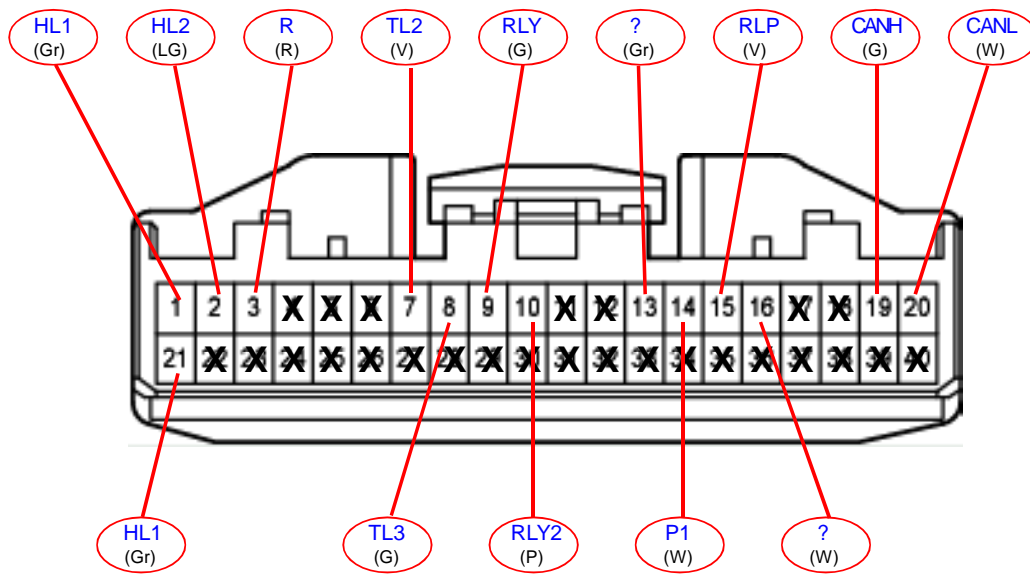

LAND CRUISER PRADO

ECU 4X4

N°DE PARTE:

MODEL: GRJ150L

G53(A)

G54(B)

LAND CRUISER PRADO

COMPONENTES DE 4x4

C43

ACTUADOR DE CAMBIO DE TRANSFERENCIA

G18

INDICADOR DE POSICION DE TRANSFERENCIA

G17

BLOQUEO DIFERENCIAL CENTRAL

LAND CRUISER PRADO

ECU ABS

N° DE PARTE:

MODEL: GRJ150L

A7(A)

A8(B)

LAND CRUISER PRADO

ECU ABS

N°DE PARTE:

MODEL: TRJ150L